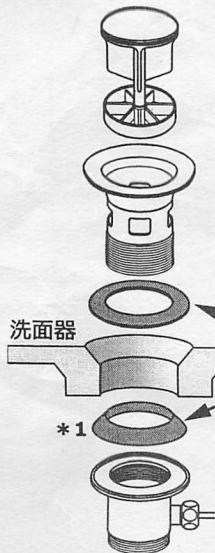

排水金具施工説明書

- 該当の排水ヘッド部同梱パッキンを破棄し、当製品を使用し、左図のとおり排水ヘッド部を取り付けてください。

注意

必ず実行

- ・ **必ず図の通り 取り付ける**
 - ・ **三角パッキンの向きを間違えずに取り付ける**
- パッキンの向き、順序が異なると止水性が保たれず、水漏れの原因になります。

*1 : 三角パッキンの向き

※当注意書記載の仕様は改訂する場合がございますのでご了承ください。
セラトレーディング株式会社